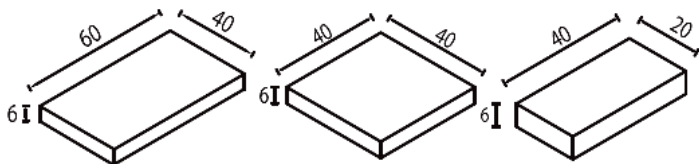

Mix 6.30 - 20x10x6 cm (12 buc)  
20x20x6 cm (12 buc)  
30x20x6 cm (6 buc)

Mix 6.6 - 60x40x6 cm (2 buc)  
40x40x6 cm (2 buc)  
40x20x6 cm (2 buc)

Mix 6.6

60x40x6-2buc, 40x40x6-2buc, 40x20x6-2buc

Produs / Preț*	Sahara moka
Mix 6.6	<del>105</del> 73,5

Pavaj 60x30x6 cm

Holland 20x10x4 cm

**-30%**

**-30%**

Produs / Preț*	Mediterana terra	Maya brun antic	Mistic gri bazaltic	Mistic gri grafit
60x30x6 cm	<del>90</del> 63	<del>90</del> 63	<del>105</del> 73,5	<del>115</del> 73,5