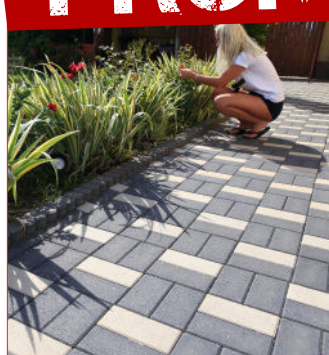

[www.petrapavaje.ro](http://www.petrapavaje.ro)

[www.floreagrupo.ro](http://www.floreagrupo.ro)

**SUPER**

**PROMOȚII**

*de primăvară*

**Beneficiile produselor Petra Pavaje:**

- Rezistență în timp
- Aspect estetic deosebit
- Stabilitate foarte bună suprafețelor pavate datorită legăturii între pavaje pe mai multe muchii
- Versatilitate
- Rezistența la gelivitate (cicluri de îngheț-dezghet) prin aditivii de impermeabilizare și anti-îngheț
- Montare ușoară chiar și în proiectele DIY
- Montarea pe strat de nisip permite desfacerea, recuperarea și refacerea pavajului în cazul reamenajării spațiului