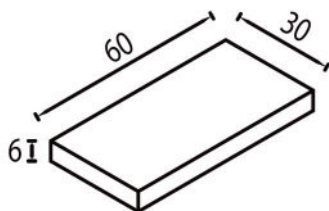

Mix 6.30 - 20x10x6 cm (12 buc)  
20x20x6 cm (12 buc)  
30x20x6 cm (6 buc)

Mix 6.6 - 60x40x6 cm (2 buc)  
40x40x6 cm (2 buc)  
40x20x6 cm (2 buc)

Mix 6.6

60x40x6-2buc, 40x40x6-2buc, 40x20x6-2buc

Produs / Preț*	Sahara moka
Mix 6.6	<del>105</del> 73,5

Pavaj 60x30x6 cm

Holland 20x10x4 cm

**-30%**

**-30%**

Produs / Preț*	Mediterana terra	Maya brun antic	Mistic gri bazaltic	Mistic gri grafit
60x30x6 cm	<del>90</del> 63	<del>90</del> 63	<del>105</del> 73,5	<del>115</del> 73,5