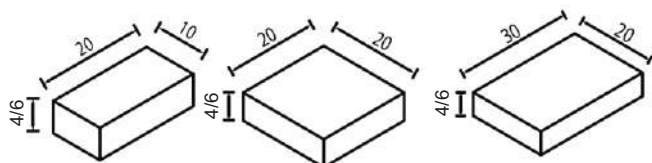

## Mix 4.30/ 6.30

20x10 (12 buc), 20x20 (12 buc), 30x20 (6 buc)

Produs / Preț (mp)	Roca gri antic	Maya brun antic	Mistic gri bazaltic	Mistic gri grafit	Mediterana terra
Mix 4.30	<del>131</del> 92	<del>107</del> 75	<del>125</del> 87	<del>125</del> 87	<del>107</del> 75
Mix 6.30	<del>143</del> 100	<del>119</del> 83	<del>137</del> 96	<del>137</del> 96	<del>119</del> 83