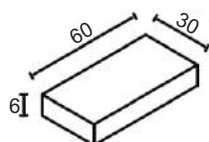

60x30x6 cm

Produs / Preț (mp)	Roca gri antic	Maya brun antic	Mistic gri bazaltic	Mistic gri grafit	Mediterana terra
60x30x6	~~143~~ 100	~~119~~ 83	~~137~~ 96	~~137~~ 96	~~119~~ 83

* Prețurile sunt exprimate în lei și conțin TVA

Produse incluse în promoție

Roca - gri antic
Maya - brun antic
Mistic - gri bazaltic
Mistic - gri grafit
Mediterana - terra
Modern - element gard
Modern - capac gard