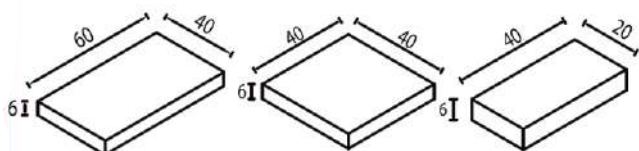

Mix 6.6

60x40x6 (2buc), 40x40x6 (2buc), 40x20x6 (2buc)