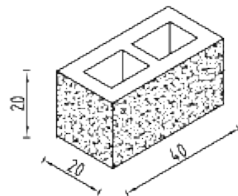

alb

maro deschis

BAROC - Element gard jumătate 20 x 20 x 20 cm

buc / ml	buc / palet	ml / palet
5	96	19,2

negru

alb

maro deschis

BAROC - Element stâlp 40 x 20 x 20 cm