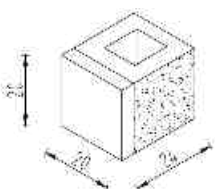

maro deschis

BAROC VINTAGE - Element gard 48 x 20 x 20 cm

buc / ml	buc / palet	ml / palet
2,08	48	23

negru

alb

maro deschis

BAROC VINTAGE - Element gard jumătate 24 x 20 x 20 cm

buc / ml	buc / palet	ml / palet
4,16	96	23