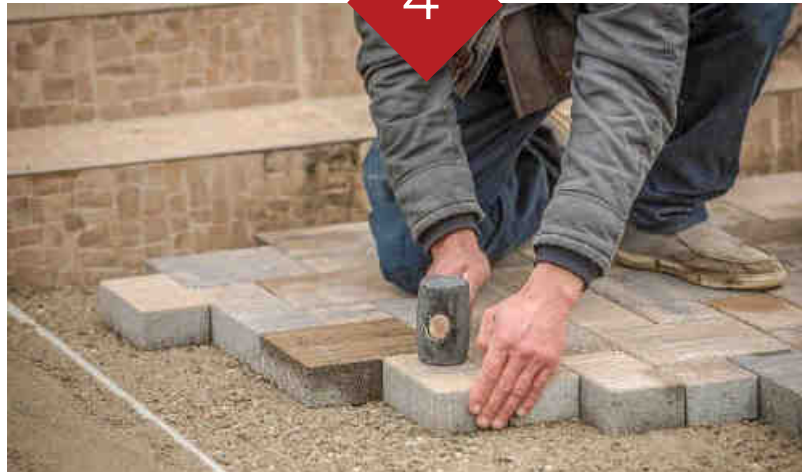

Montarea pavelor

Montarea pavelor pe suprafața de nisip nivelat trebuie să înceapă fie dintr-un colț drept, de 90°, fie de la o linie dreaptă, pentru a se evita operațiunile de tăiere.

Pavelele se așează una lângă alta, urmărindu-se alinierea acestora. La așezare, nu trebuie înclinate, deoarece acest lucru va distruge nivelarea patului de nisip. Pentru ajustarea pavelor se poate folosi ciocanul de cauciuc. Se poate călca imediat pe suprafața montată. Nu uitați să verificați înclinația pavajului: minim 2-2,5 % pentru evacuarea apei.

4

De reținut!

- Pe măsură ce se ajunge spre margine, există posibilitatea să fie nevoie să tăiați/decupați pavelele, pentru a le putea încadra în spațiul dorit. Pentru această operațiune folosiți un polizor sau o ghilotină pentru pavaj.