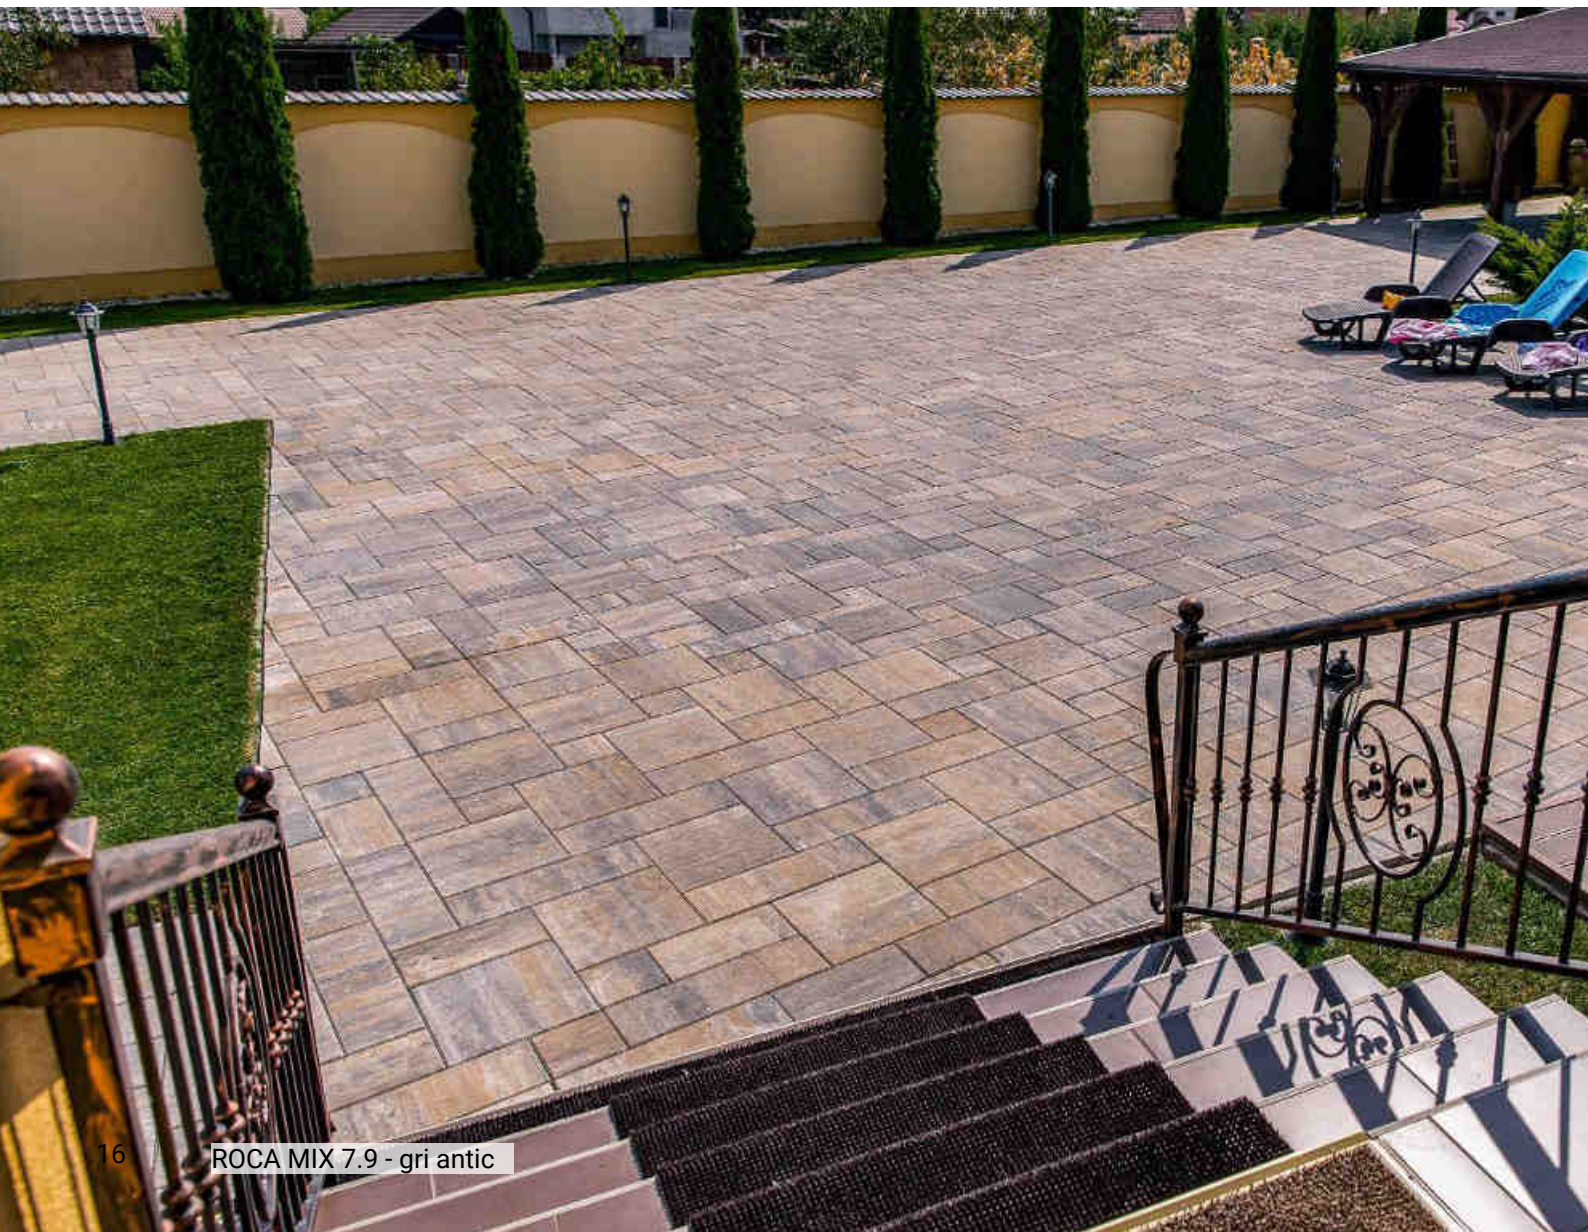

ROCA 60x30x6 - gri antic

ROCA 60x30x6 - gri antic

ROCA MIX 7.9 - gri antic