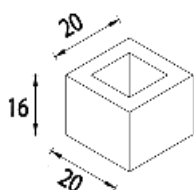

ROBUSTO - Element gard jumătate 20 x 20 x 16 cm

buc / ml	buc / palet	ml / palet
5	120	24

gri