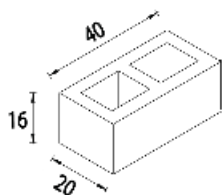

Robusto

ROBUSTO - Element gard 40 x 20 x 16 cm

buc / ml	buc / palet	ml / palet
2,5	60	24

gri