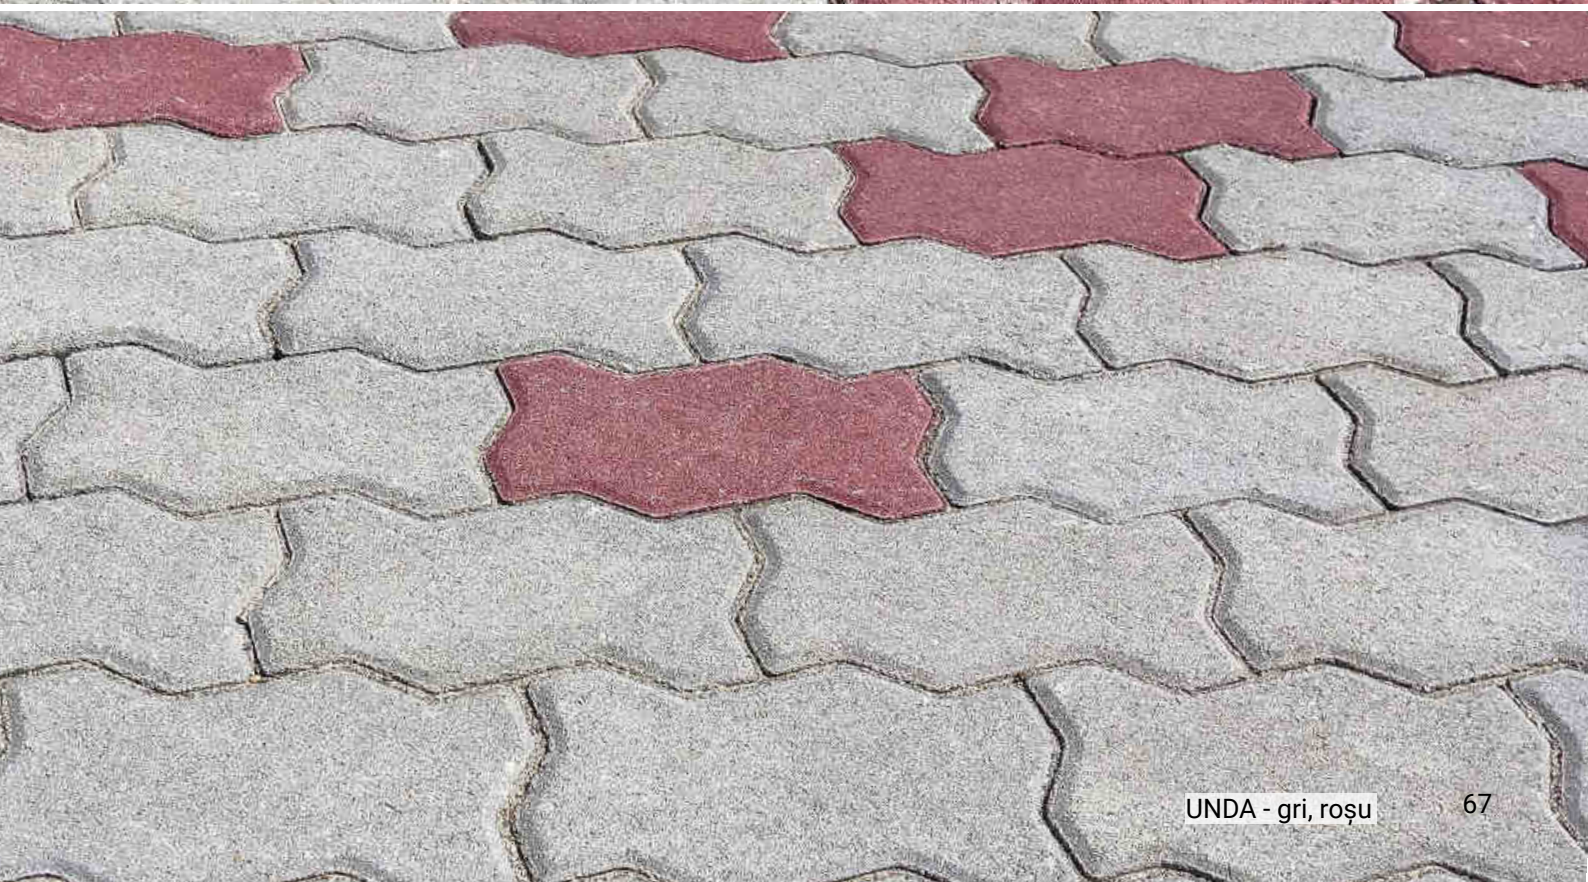

gri

roșu

negru

alb

UNDA - gri, roșu

UNDA - gri, roșu

Autobloc

Autobloc este soluția optimă pentru pavarea suprafețelor mari, de utilitate publică, cu exploatare intensă, supuse traficului auto (inclusiv de tonaj mare).