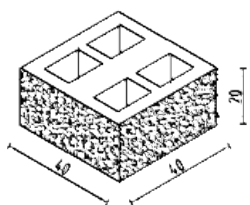

buc / ml	buc / palet	ml / palet
5	48	9,6

negru

alb

maro deschis

BAROC - Element stâlp dublu 40 x 40 x 20 cm

buc / ml	buc / palet	ml / palet
5	24	4,8

negru

alb