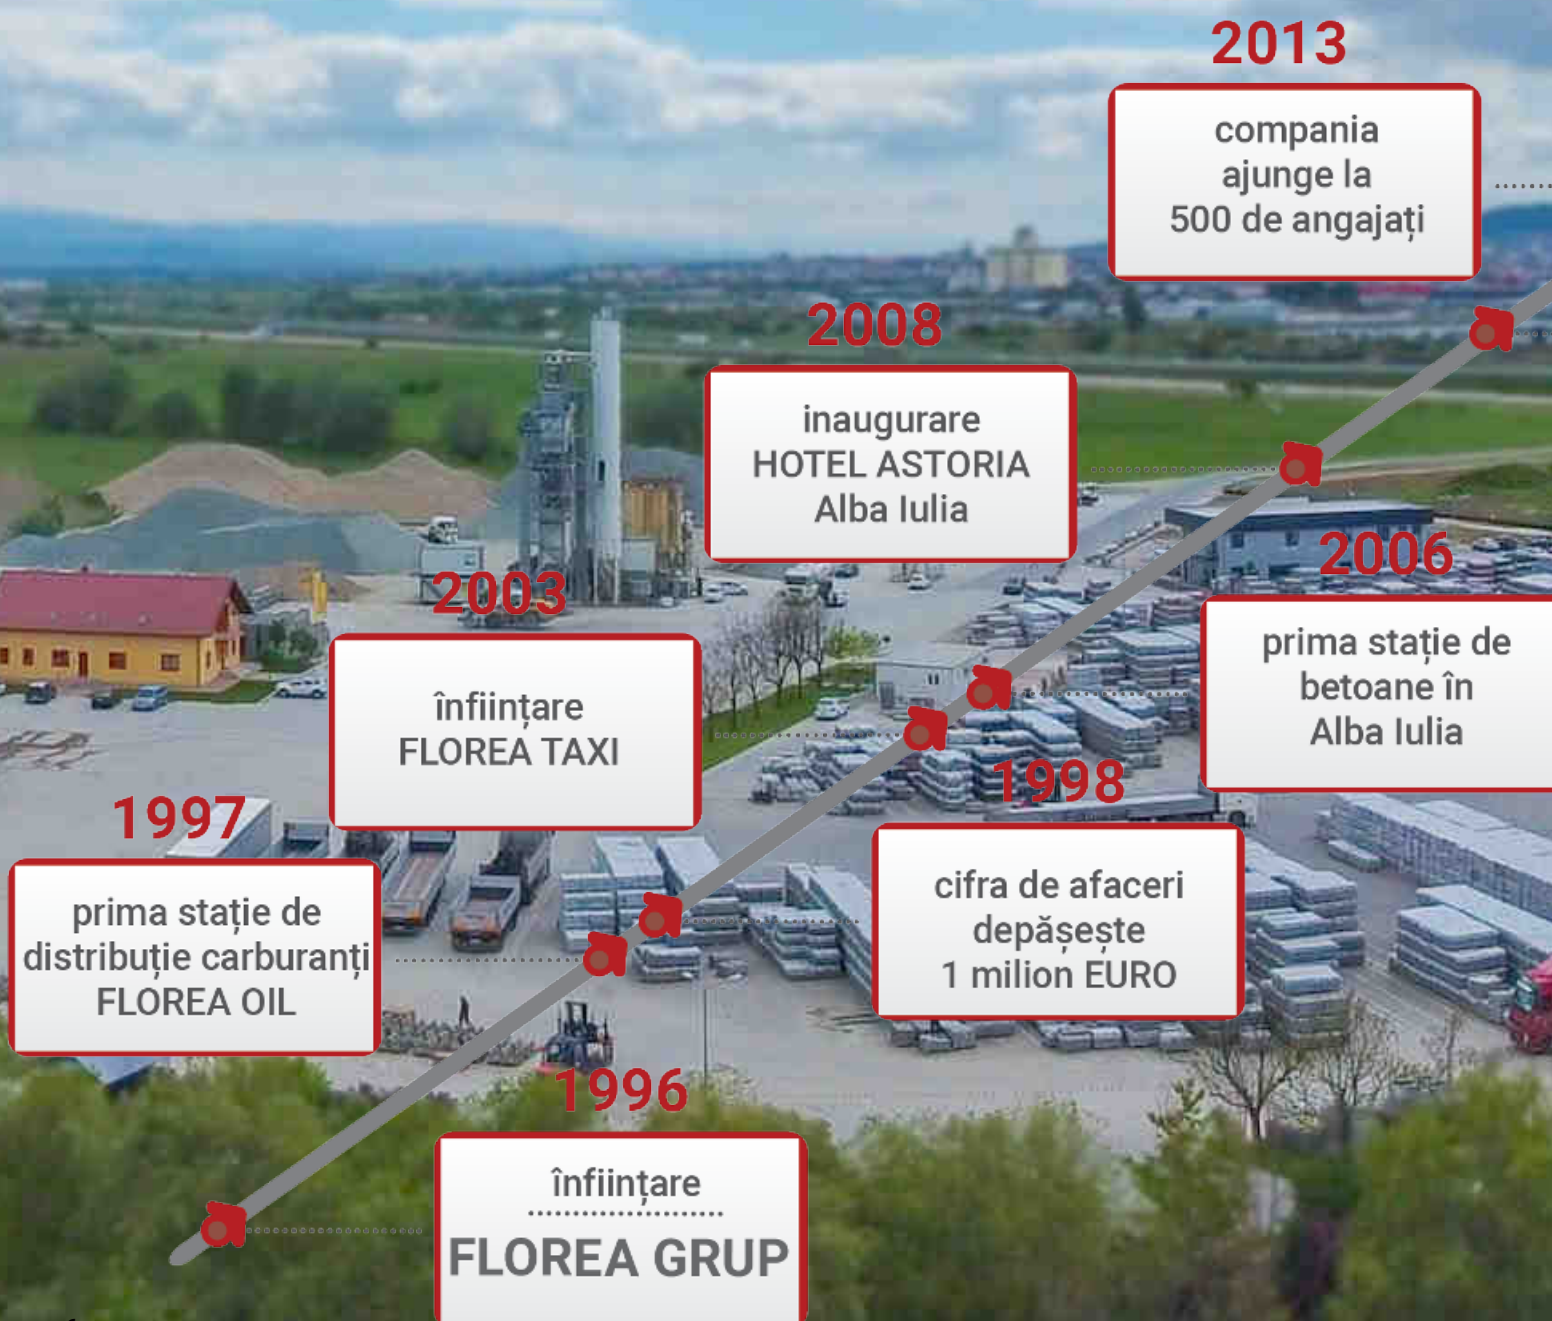

Te invităm să descoperi produsul nostru: **Mistic - Gri Graft**, pag. 28

FLOREA

grup

2022

a patra unitate de
producție în Roman,
extindere în zona de
Est a țării

2021

a treia unitate de
producție în Arad,
extindere în zona de
Vest a țării

2020

a doua unitate de
producție, Ploiești,
extindere națională

2017

inaugurare
PETRA PAVAJE

2015

inaugurare
Hotel
TRANSILVANIA

2014

inaugurare
Cariera de piatră
Almaș

Proiectul care stă în spatele acestei distincții este dezvoltarea Petra Pavaje, cel mai nou brand Florea Grup. Divizia de prefabricate de beton a inaugurat în anul 2022 cea de a patra fabrică la Arad, ajungând astfel la o capacitate maximă de producție de **2400 mp/ zi**. Cele patru fabrici sunt rezultatul unei investiții de **peste 40 de milioane de euro**. Fiecare dintre aceste fabrici asigură aproximativ 80 de locuri de muncă. Aceste investiții, împreună cu celelalte linii de business, fac din Florea Grup unul dintre cei mai importanți angajatori din domeniul construcțiilor. Mai mult, compania a completat aceste investiții cu inițiative în domeniul energiei regenerabile, însumând peste **3 milioane de Euro**.

Expansiunea remarcabilă s-a făcut pe fondul strategiei Petra Pavaje de a fi cât mai aproape de clienții săi. Această proximitate este importantă pentru a putea oferi termene de livrare rapide, transportul putându-se efectua oriunde în țară, grație fabricilor și depozitelor proprii strategic amplasate, dar și a flotei proprii de autovehicule specializate. Petra Pavaje își comercializează produsele printr-o rețea de peste 200 de parteneri, dar și prin depozitele proprii, situate în Alba Iulia, Arad, Cluj Napoca, Deva, Roman, Sibiu și Ploiești.