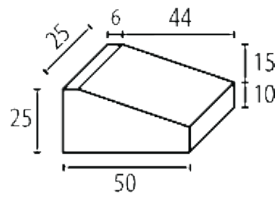

Bordură 50 x 25 x 25 cm rampă