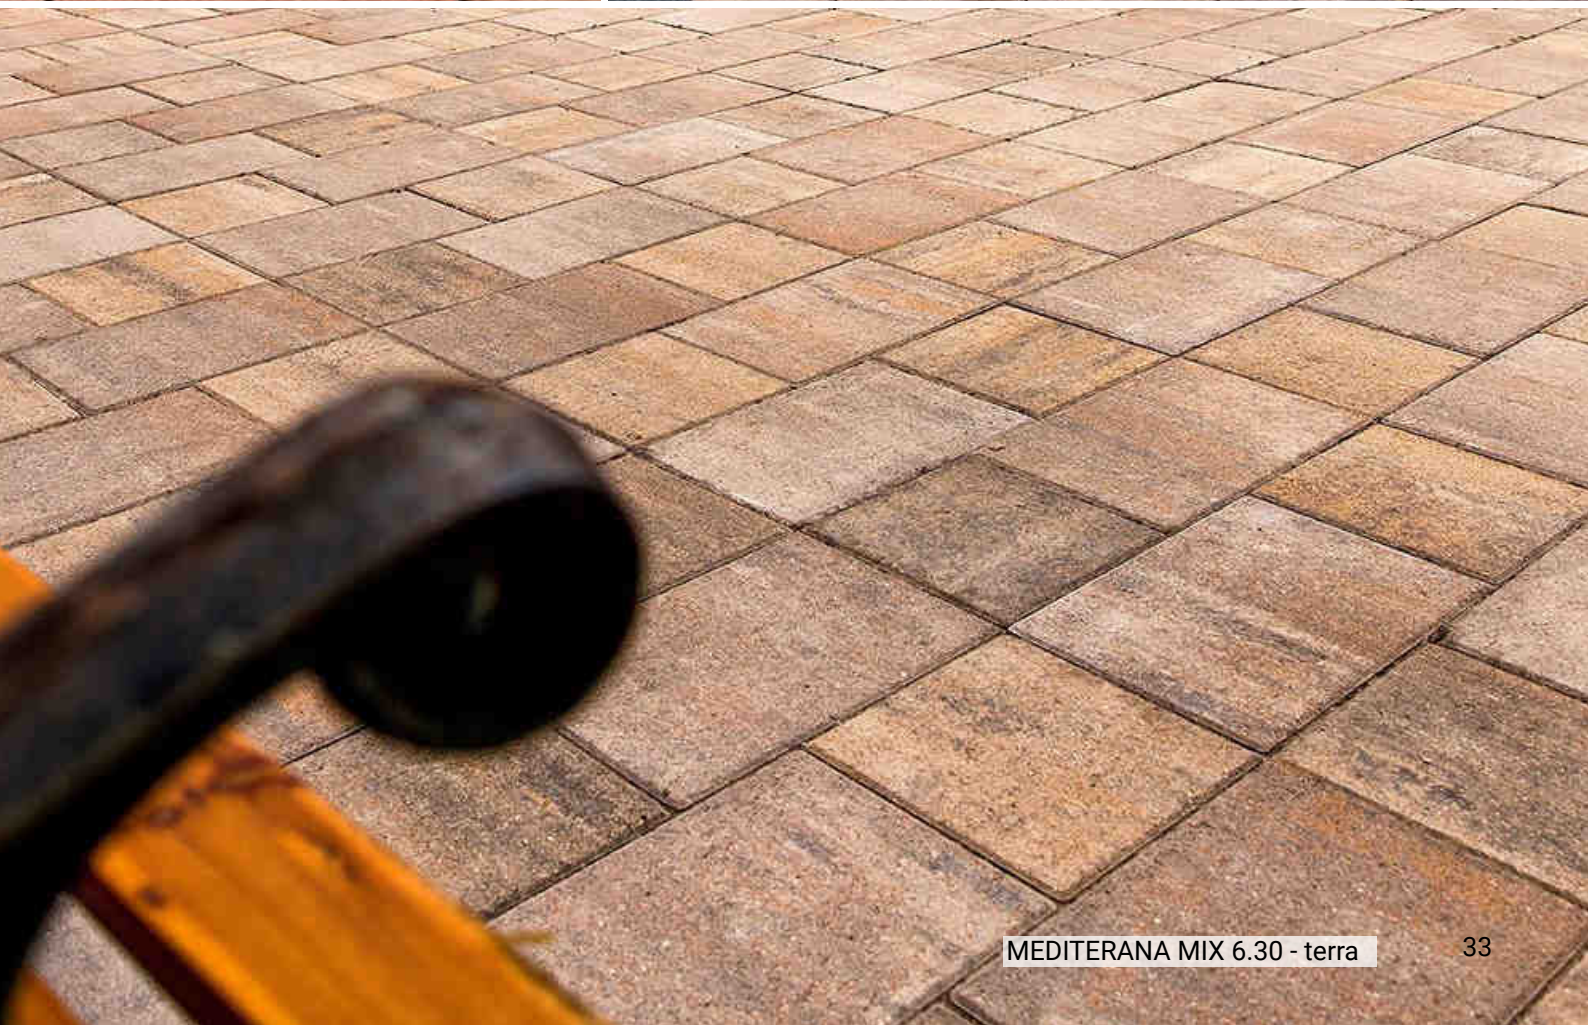

MEDITERANA MIX 6.30 - terra