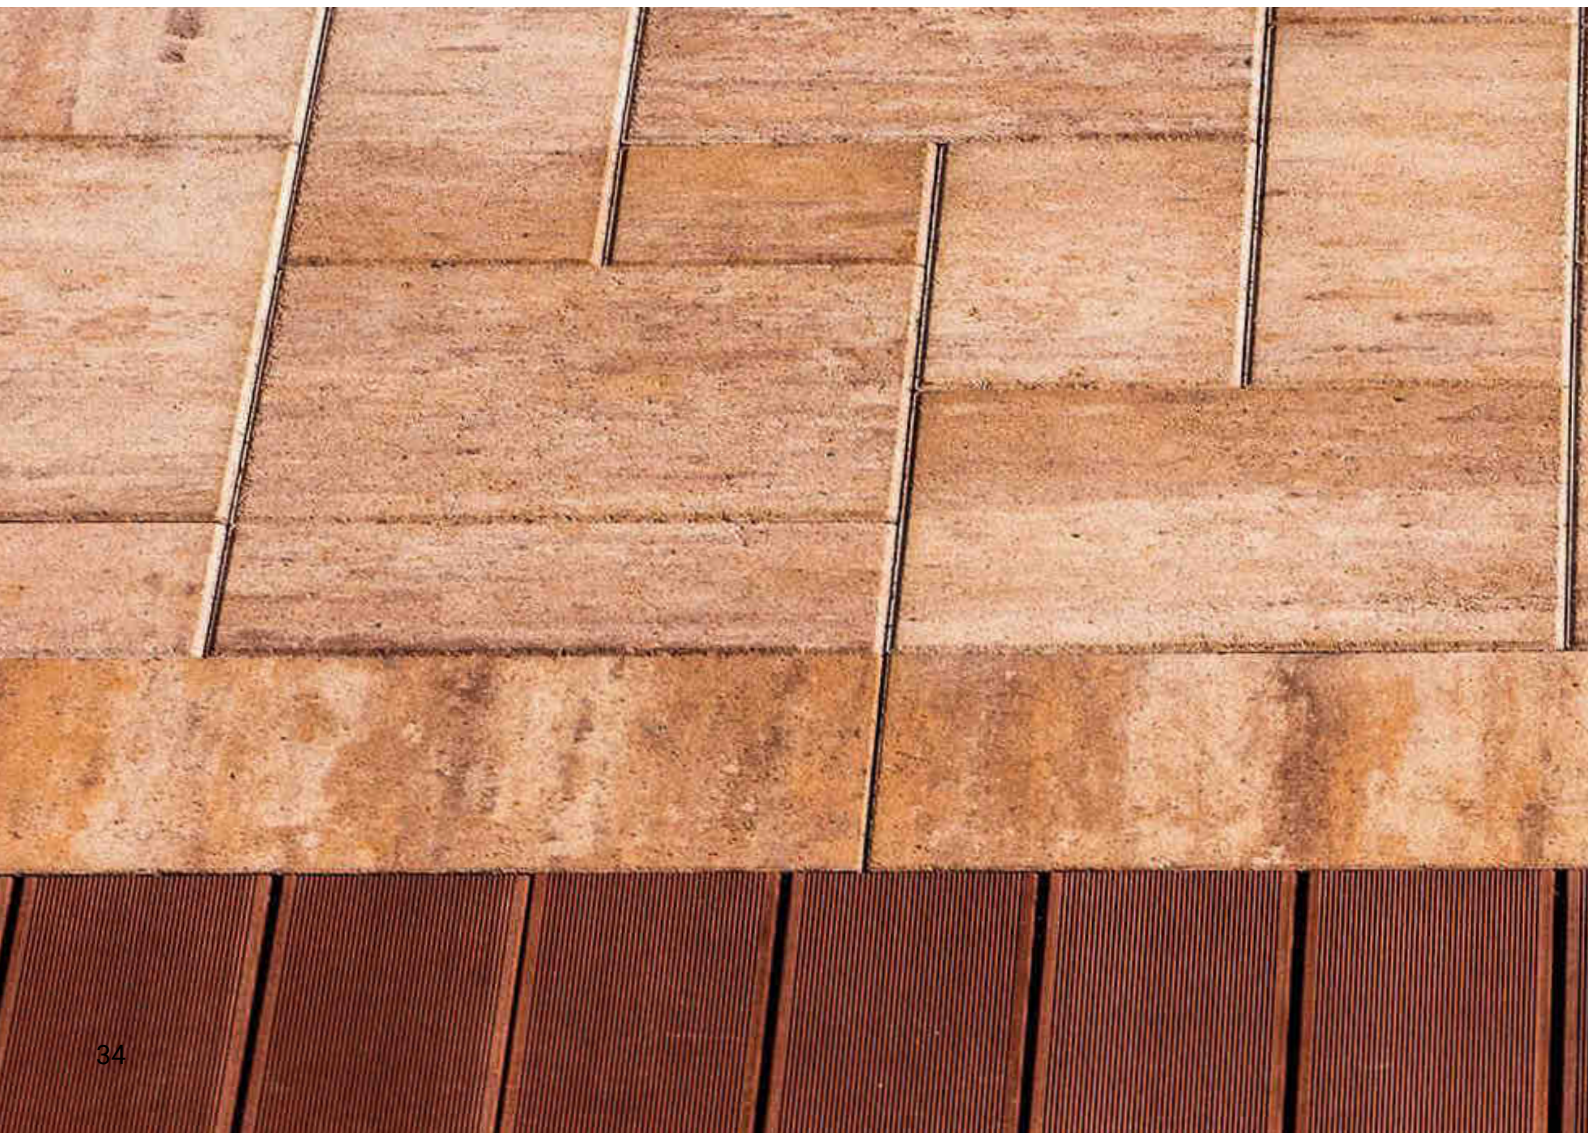

MEDITERANA MIX 6.30 - rossa