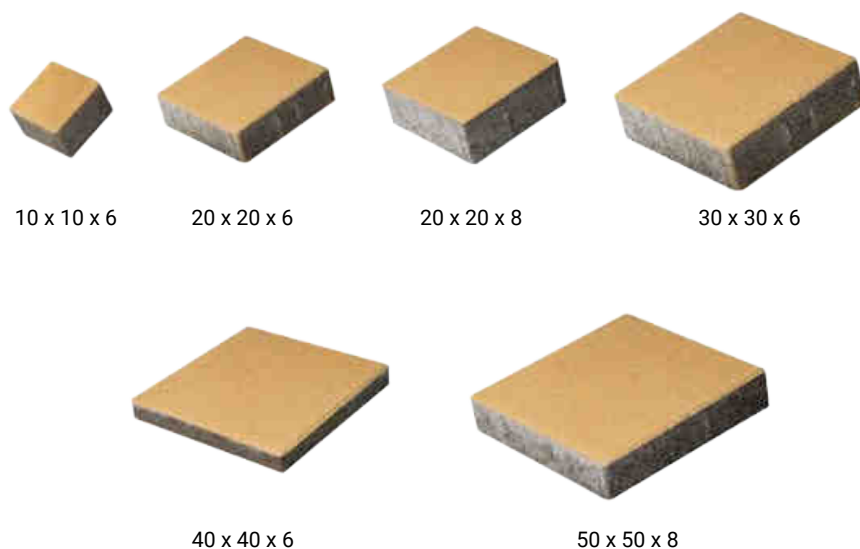

HOLLAND 20x10x6 - maro, galben

HOLLAND 20x10x6 - maro, galben

HOLLAND 20x10x6 - negru

Quatro

Forma pătrată oferă posibilitatea de a crea o suprafață în care predomină echilibrul, simetria, lăsând impresia unei table de șah în care orice mișcare este foarte minuțios gândită.

De asemenea, poate ajuta și la crearea unei amenajări atipice, asimetrică, dar de efect, prin combinarea cu modelul HOLLAND.

dimensiuni	buc / mp	buc / palet	mp / palet
10 x 10 x 6 cm	91	990	9,9
20 x 20 x 6 cm	25	300	12
20 x 20 x 8 cm	25	240	9,6
30 x 30 x 6 cm	11	120	10,8
40 x 40 x 6 cm	6,25	60	9,6
50 x 50 x 8 cm	4	32	8