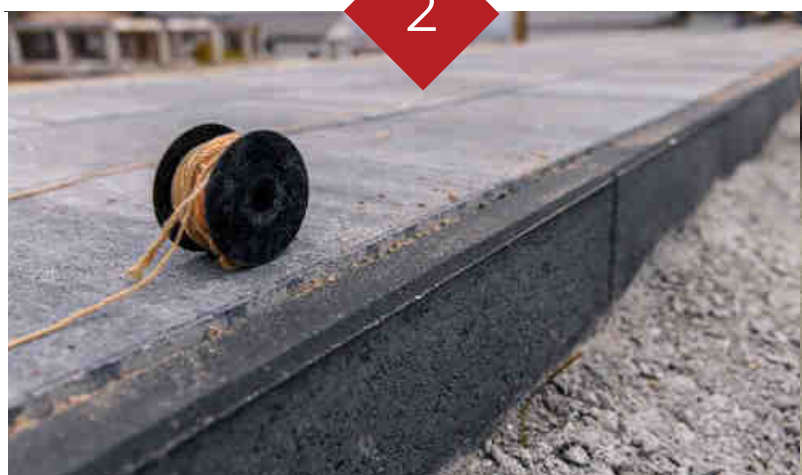

Montarea bordurilor

Bordurile se montează după compactarea stratului suport prin realizarea săpăturii necesare.

Cotele bordurilor vor fi transmise cu ajutorul nivelei, iar aliniamentele cu ajutorul teodolitului.

Bordurile se montează pe o fundație de beton de aproximativ 10x15 cm pentru borduri mici și 10x20 cm pentru borduri carosabile.

Ulterior se împănăază pe lateral (minimum o treime din înălțimea bordurii) pentru a prelua forțele transmise de pavaj.