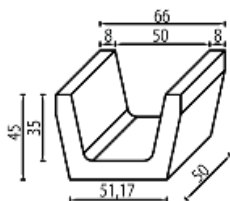

Rigolă trapezoidală 50 cm