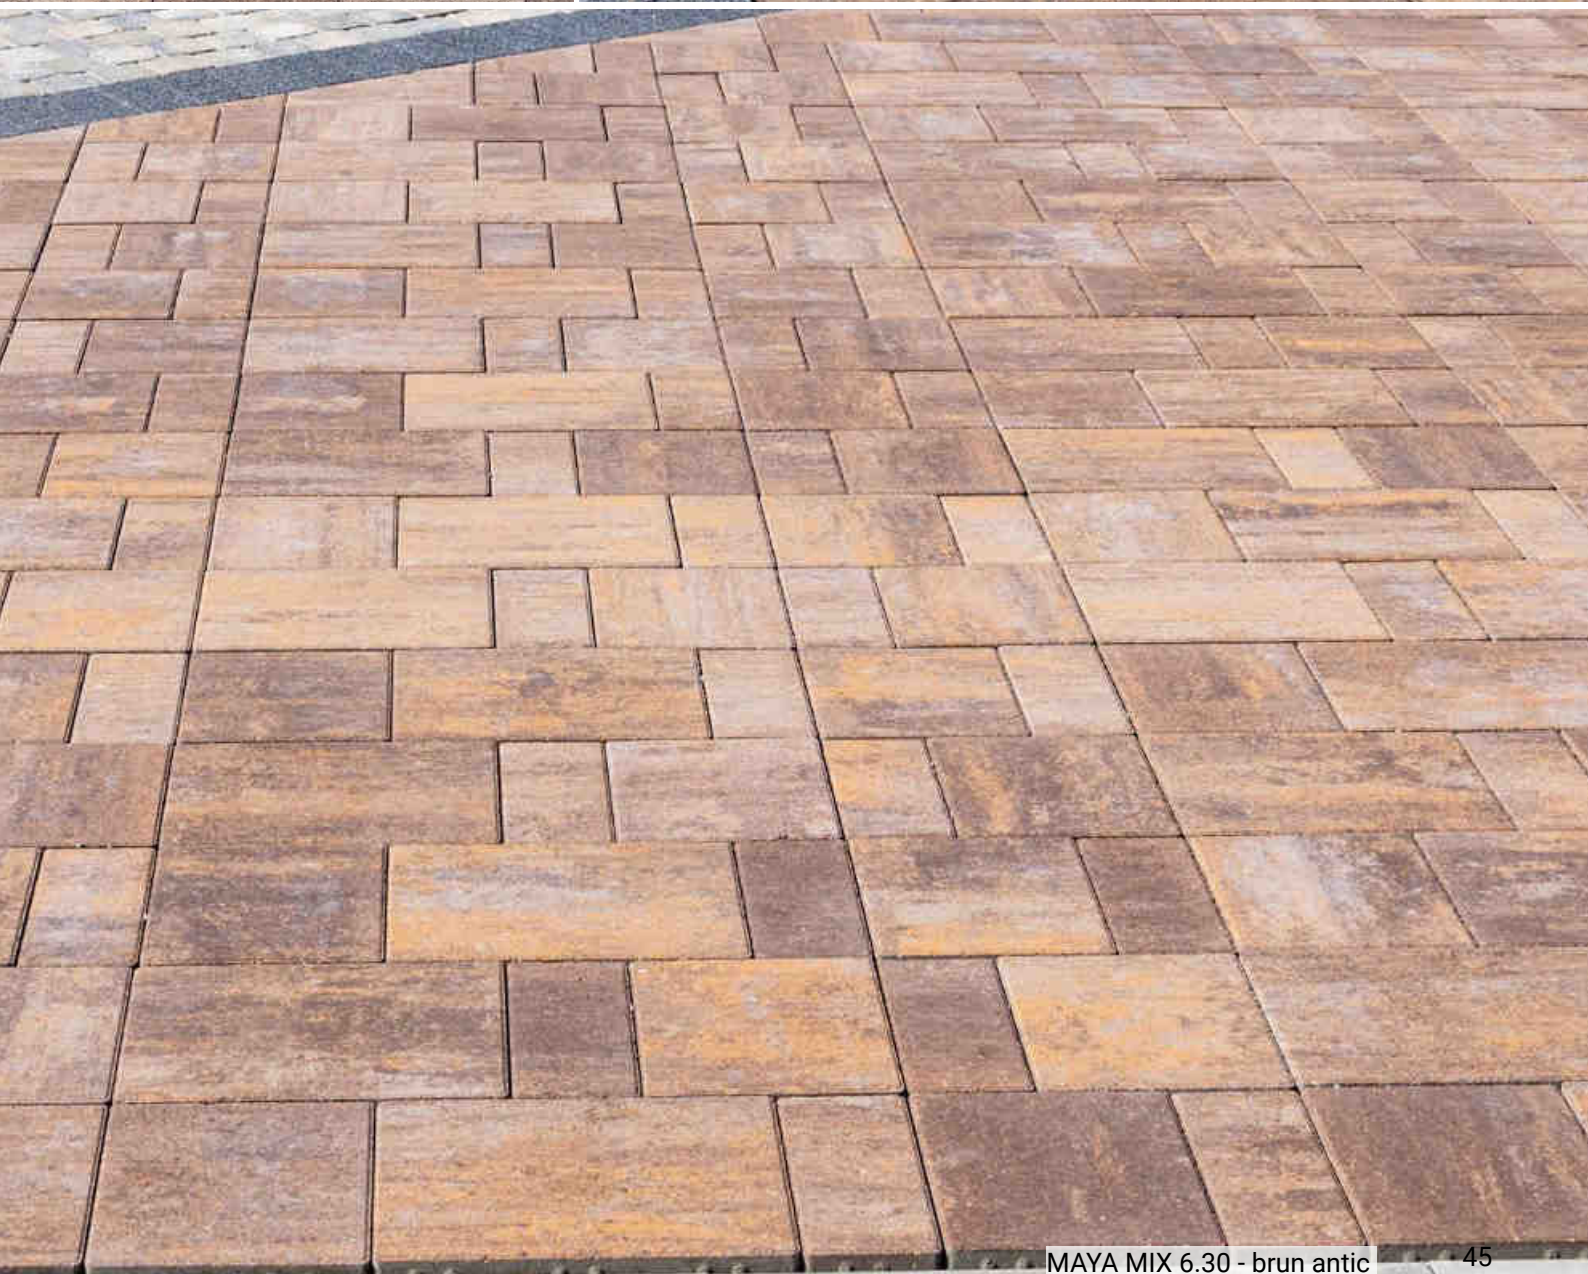

MAYA MIX 6.30 - brun antic

Pastel®

Produsul „Pastel” de la Petra Pavaje încântă printr-o cromatică deosebită, cu tonuri în patru registre: **Spring, Summer, Autumn** și **Winter**. Numele pavajului provine din arta plastică, „pastel” desemnând un creion moale pentru desen, dar și o tehnică de pictură sau tabloul realizat cu acest tip de creioane.

Amenajarea obținută este așadar întocmai unei opere de artă, pentru că nuanțele care se succed în degradeuri calde sau reci surprind privirea oricărui privitor. Produsul este disponibil în 2 dimensiuni: **20x10x4** sau **20x10x6**. De asemenea, puteți opta și pentru mix-urile **4.30** sau **6.30**, care combină mai multe forme de piese din acest pavaj.

20 x 10 x 4

20 x 10 x 6

dimensiuni	buc / mp	buc / palet	mp / palet
20 x 10 x 4 cm	50	810	16,2
20 x 10 x 6 cm	50	540	10,8

dimensiuni*	pachet / mp	buc / palet	mp / palet
MIX 4.30	1,08	450	16,2
MIX 6.30	1,08	300	10,8

spring

summer

autumn

winter