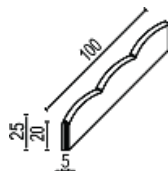

buc / ml	buc / palet	ml / palet
1	48	48

gri

roșu

galben

negru

maro

alb

Bordură 100 x 5 x 25 cm arcade