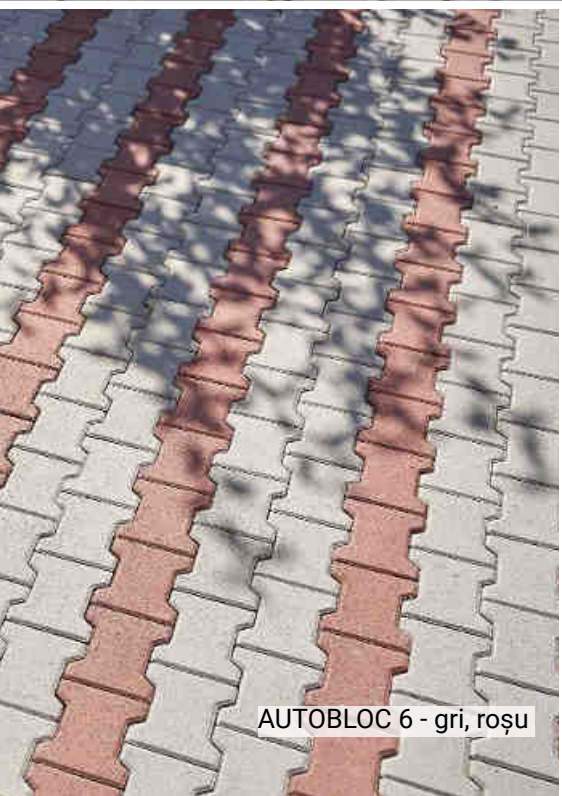

gri

roșu

negru

alb

AUTOBLOC 8 - gri

AUTOBLOC 6 - gri, roșu

AUTOBLOC 8 - gri

Pavaje ECO