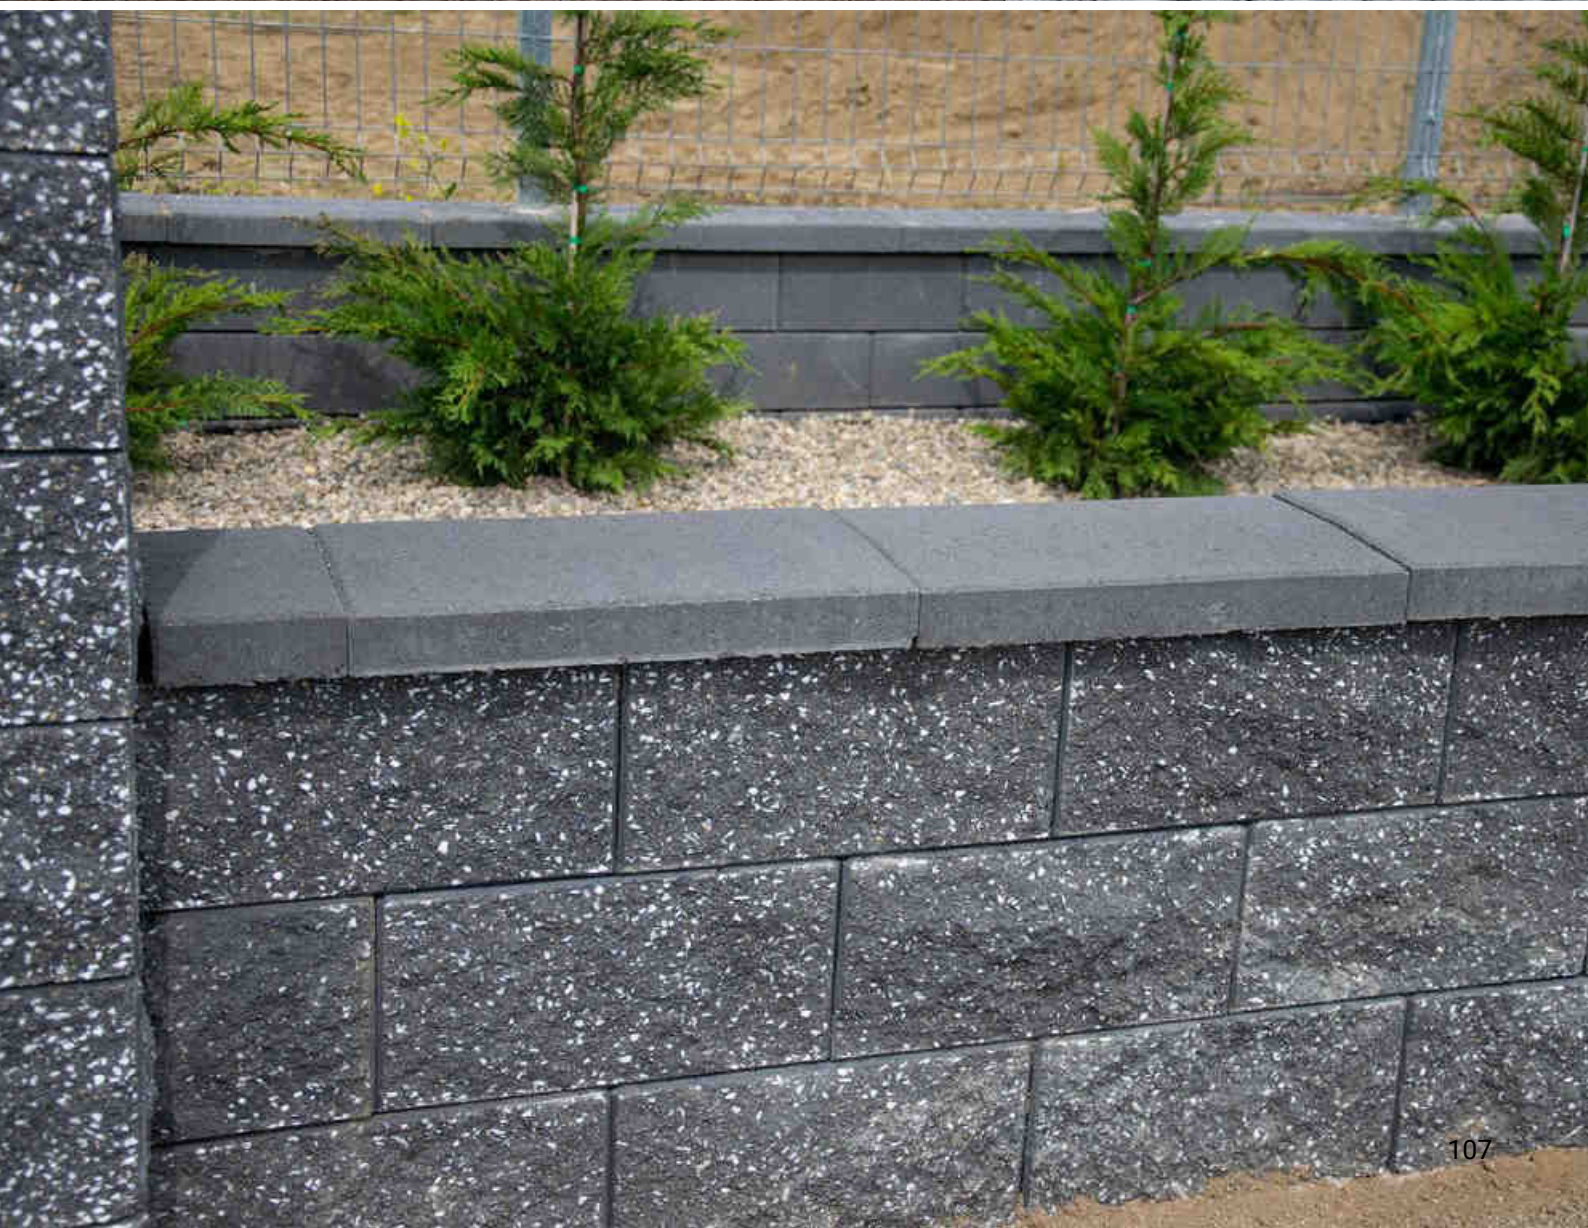

negru

alb

maro deschis

Bloc de zid

Blocurile de zid splitat oferă posibilități variate de design și combinații de culori, permitând crearea de construcții personalizate și unice. Acestea sunt ușor de instalat și necesită întreținere minimă, ceea ce le face o alegere practică și convenabilă pentru proiecte de construcții diverse.