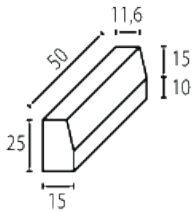

Bordură 50 x 15 x 25 cm teșită F15