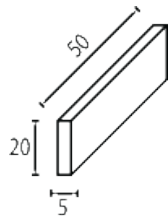

Bordură 50 x 5 x 20 cm dreaptă

buc / ml	buc / palet	ml / palet
2	96	48