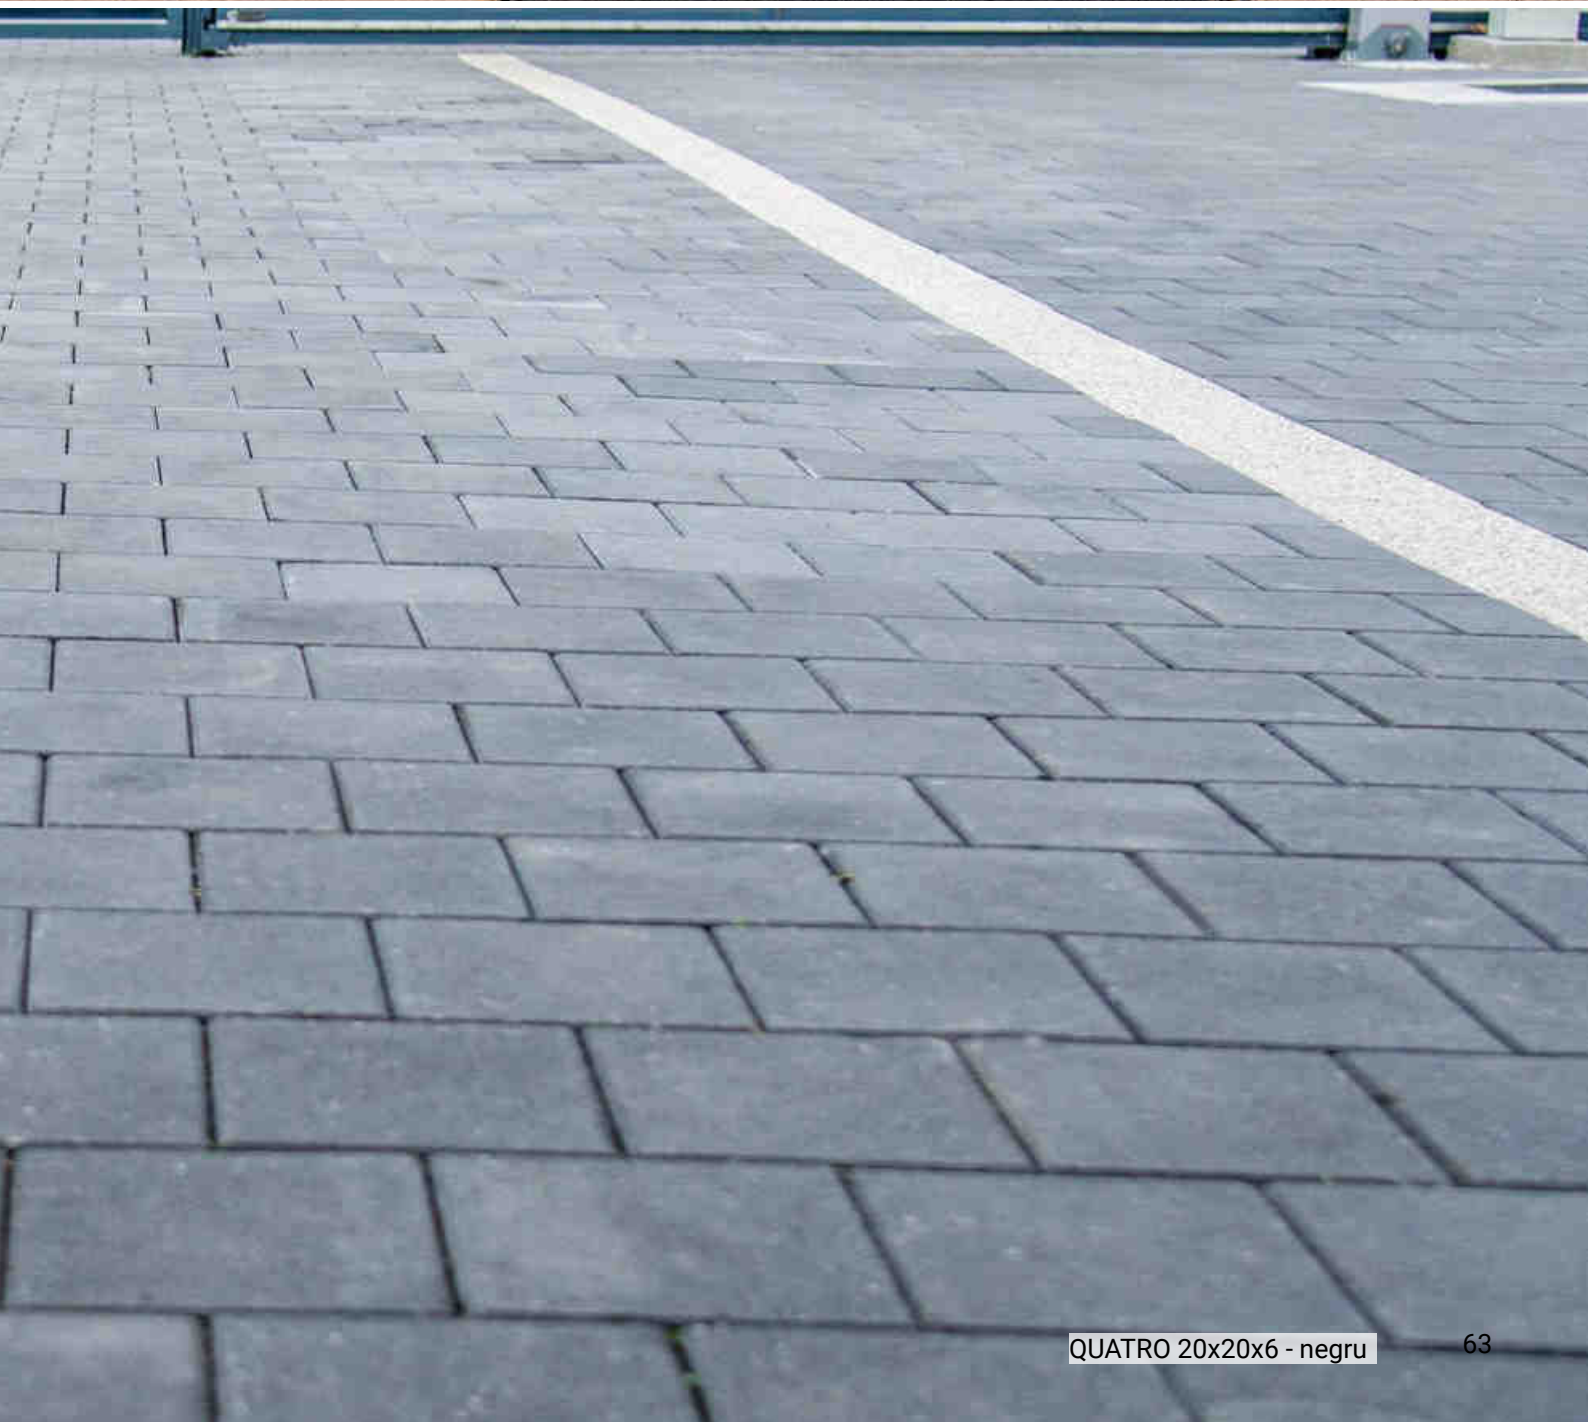

QUATRO 20x20x6 - negru

QUATRO 10x10x6

QUATRO 20x20x6 - alb, negru

QUATRO 20x20x6 - negru

Quatro SMART

Sistemul **SMART** are îmbinare ce oferă o umplere optimă a rosturilor. Astfel, se creează doar câteva puncte de contact între pavaje și în acest fel se evită deplasarea acestora. Elementele de îmbinare asigură distanțarea rosturilor pentru a se putea efectua o umplere corectă a acestora. În acest fel se asigură o fixare de durată.