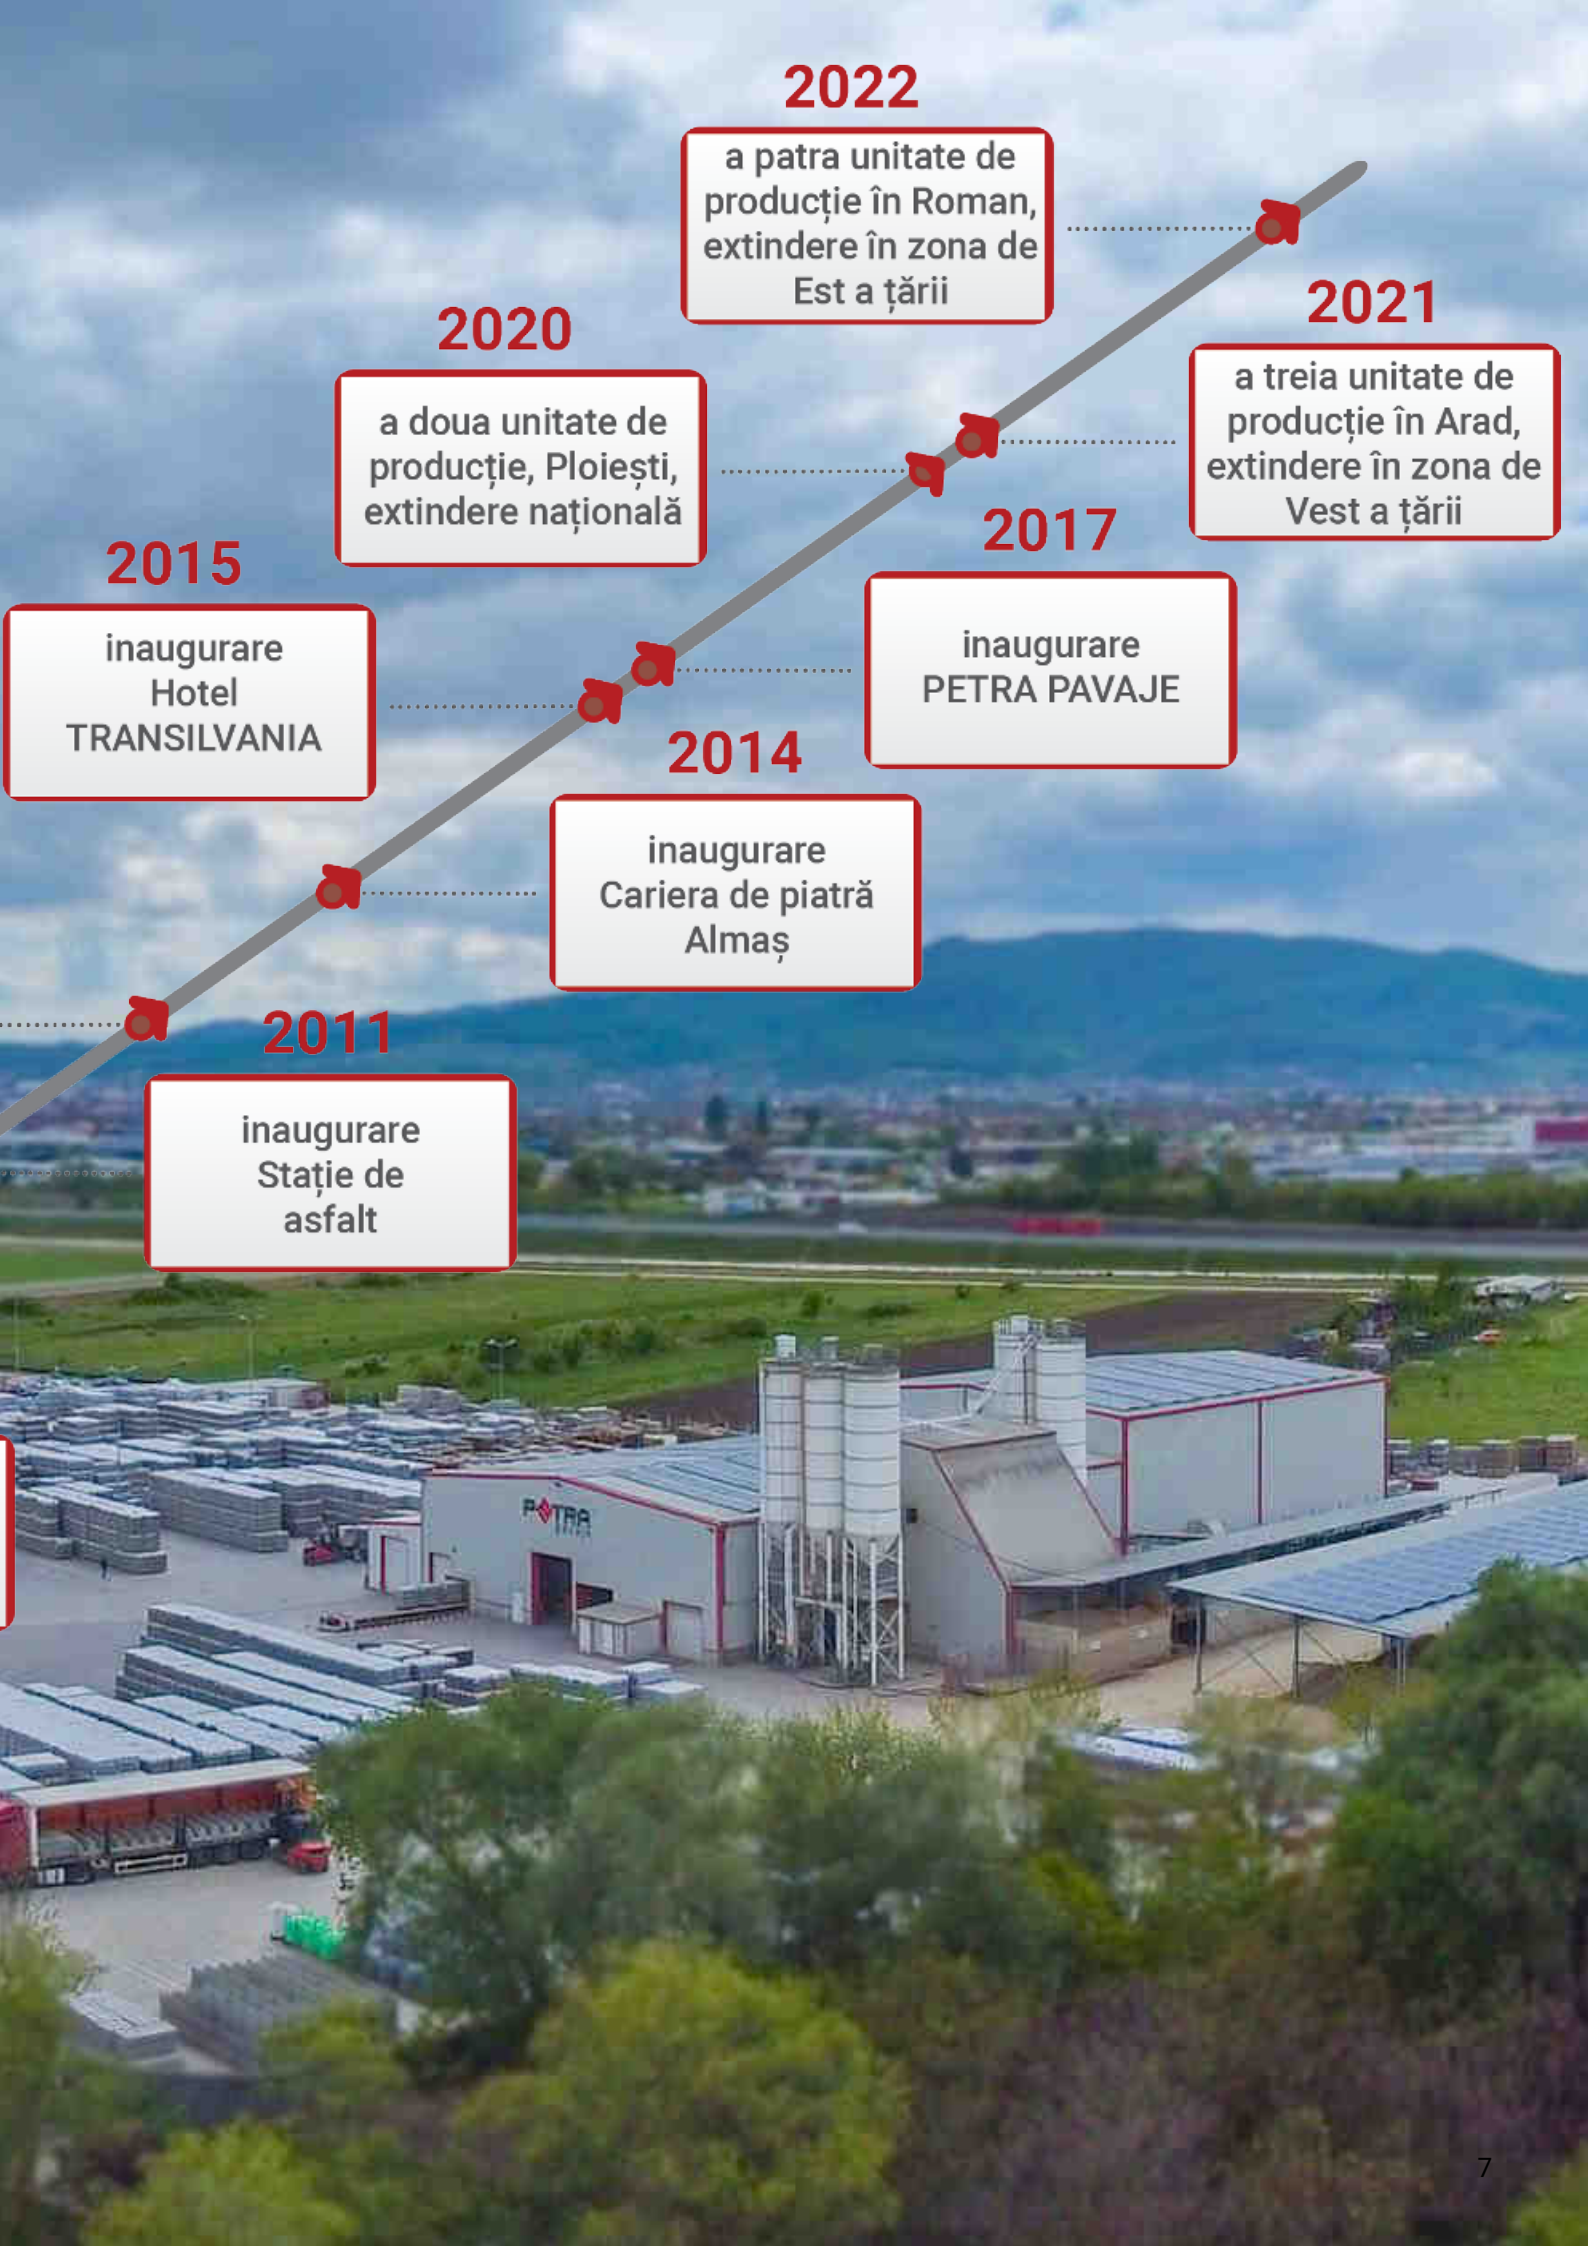

Te invităm să descoperi produsul nostru: **Mistic - Gri Graft**, pag. 28

FLOREA

grup

2022

a patra unitate de
producție în Roman,
extindere în zona de
Est a țării

2021

a treia unitate de
producție în Arad,
extindere în zona de
Vest a țării

2020

a doua unitate de
producție, Ploiești,
extindere națională

2017

inaugurare
PETRA PAVAJE

2015

inaugurare
Hotel
TRANSILVANIA

2014

inaugurare
Cariera de piatră
Almaș