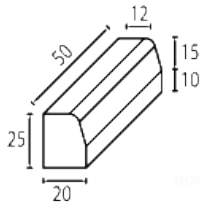

Bordură 50 x 20 x 25 cm rotunjită