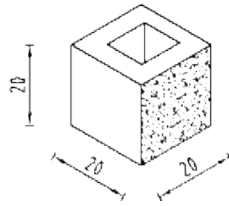

BAROC - Element gard jumătate 20 x 20 x 20 cm

buc / ml	buc / palet	ml / palet
5	96	19,2