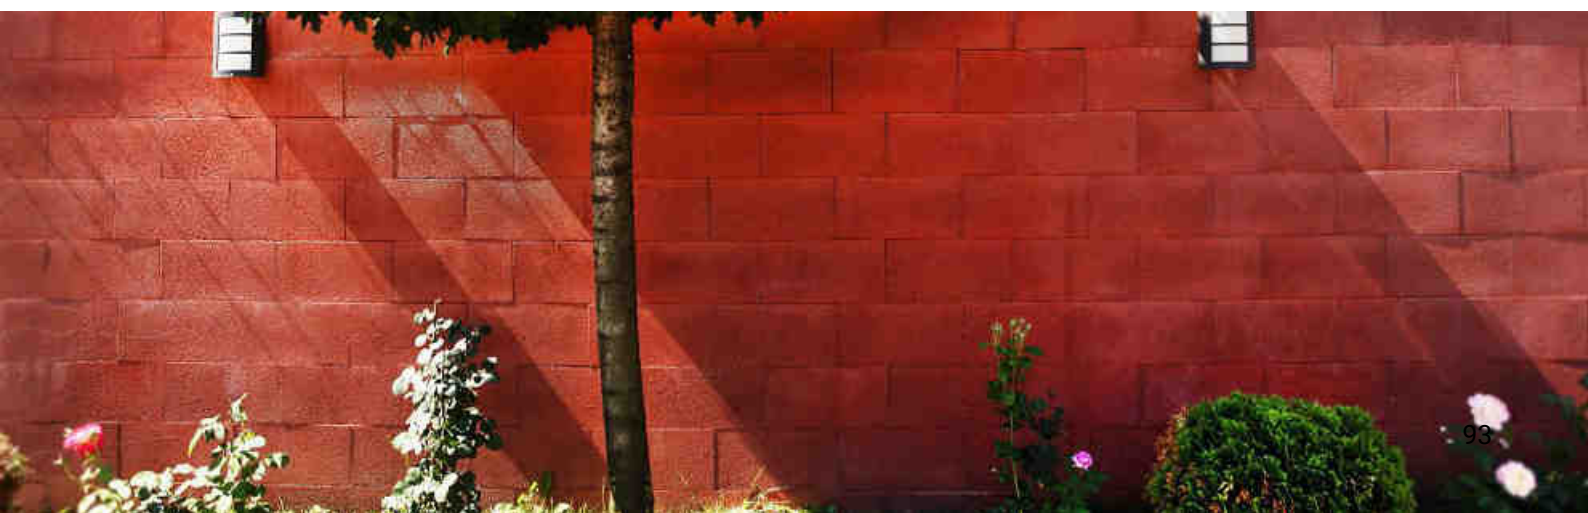

Bolțar stâlp 30 x 30 x 25

buc / ml	buc / palet	ml / palet
11	45	4,05

gri

Bolțar zidărie 50 x 12 x 23,8

buc / ml	buc / palet	ml / palet
8,4	80	9,5

gri

Bolțar zidărie 50 x 20 x 23,8

buc / ml	buc / palet	ml / palet
8,4	50	5,9

gri

Bolțar zidărie 50 x 25 x 23,8

buc / ml	buc / palet	ml / palet
8,4	50	5,9

gri