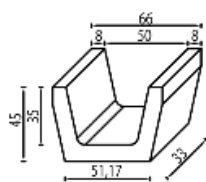

Rigolă trapezoidală 33 cm