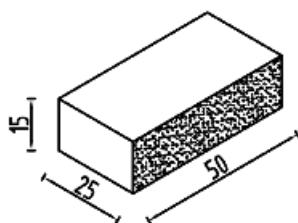

Bloc de zid

Blocurile de zid splitat oferă posibilități variate de design și combinații de culori, permitând crearea de construcții personalizate și unice. Acestea sunt ușor de instalat și necesită întreținere minimă, ceea ce le face o alegere practică și convenabilă pentru proiecte de construcții diverse.

Prin divizarea blocurilor de zid în straturi subțiri, obținem o suprafață cu textură rustică și aspect natural. Această tehnologie de prelucrare oferă un aspect de piatră despicată, adăugând un farmec aparte și autenticitate construcțiilor.

dimensiuni	buc / ml	buc / palet	ml / palet
50 x 25 x 15 cm	2	40	20

alb