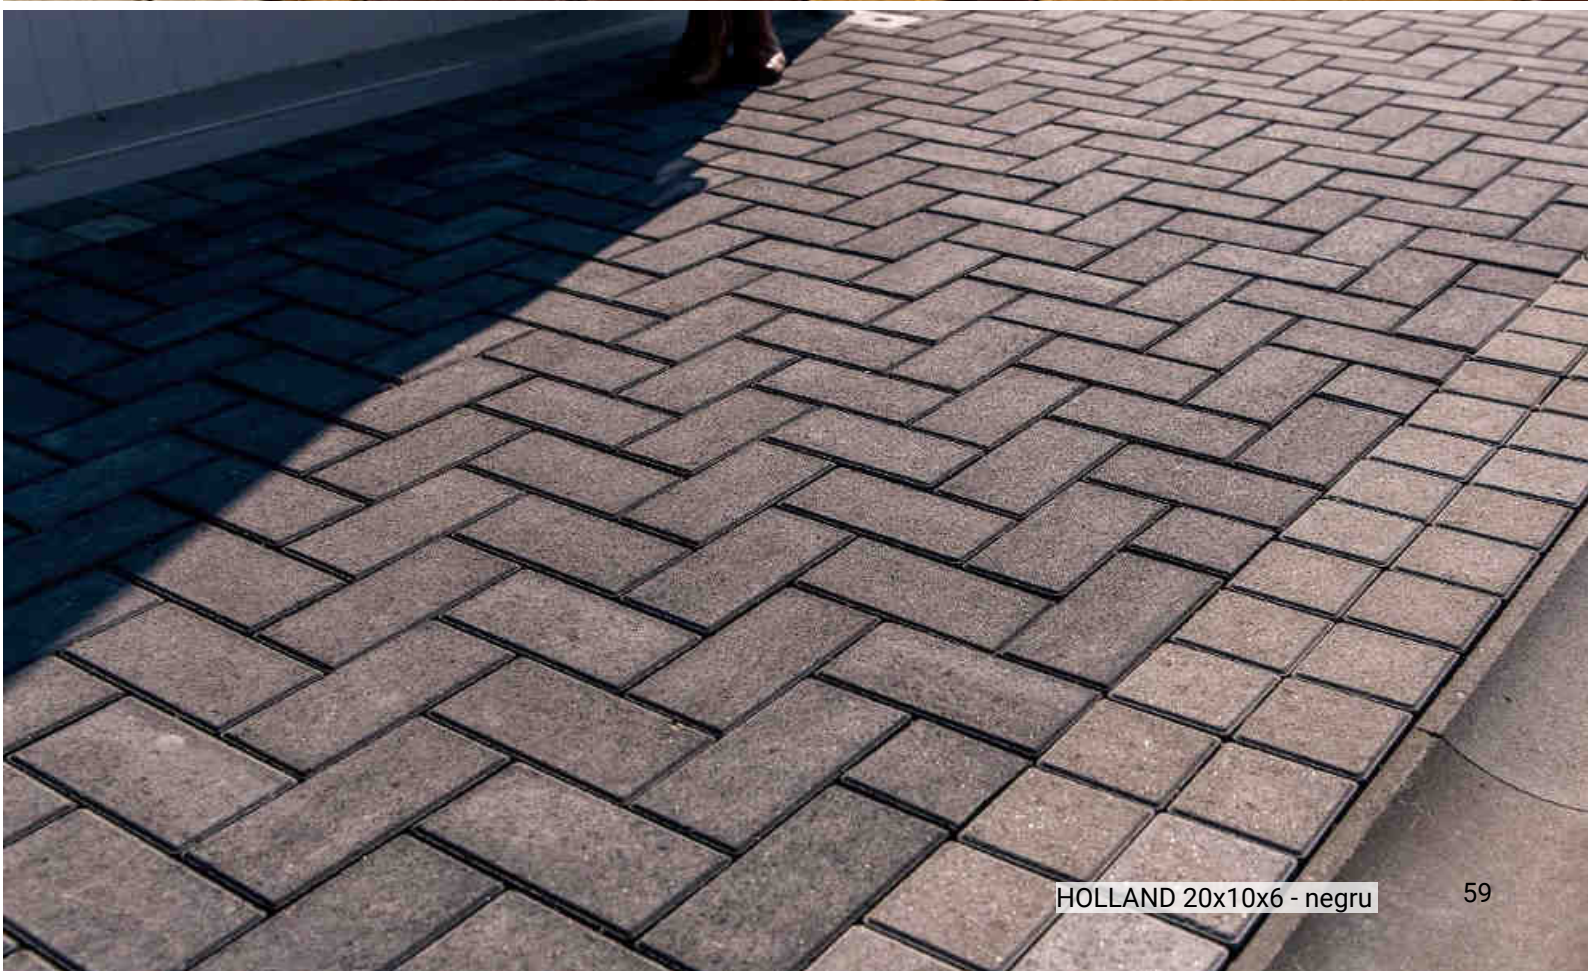

HOLLAND 20x10x6 - negru