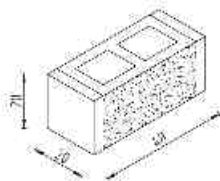

BAROC VINTAGE - Element gard 48 x 20 x 20 cm

buc / ml	buc / palet	ml / palet
2,08	48	23