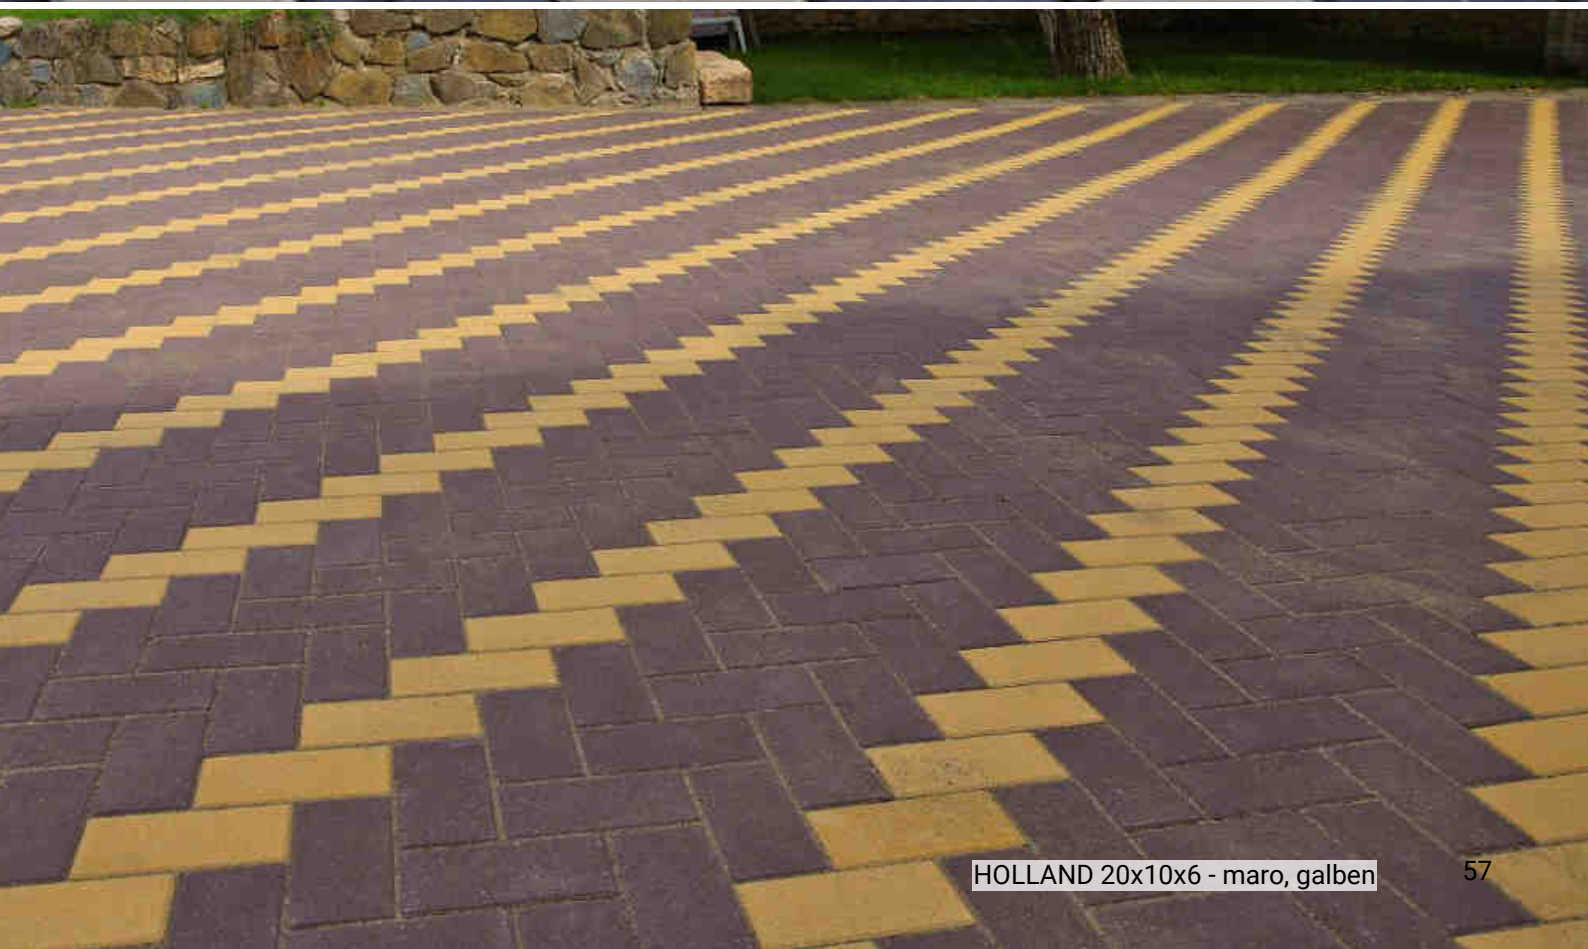

HOLLAND 20x10x6 - maro, galben

HOLLAND 20x10x6 - maro, galben

HOLLAND 20x10x6 - negru

Quatro

Forma pătrată oferă posibilitatea de a crea o suprafață în care predomină echilibrul, simetria, lăsând impresia unei table de șah în care orice mișcare este foarte minuțios gândită.