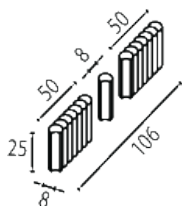

roșu

galben

negru

maro

alb

Bordură 106 x 8 x 25 cm cilindrică

buc / ml	buc / palet	ml / palet
----------	-------------	------------

0,94	27	28,62
------	----	-------