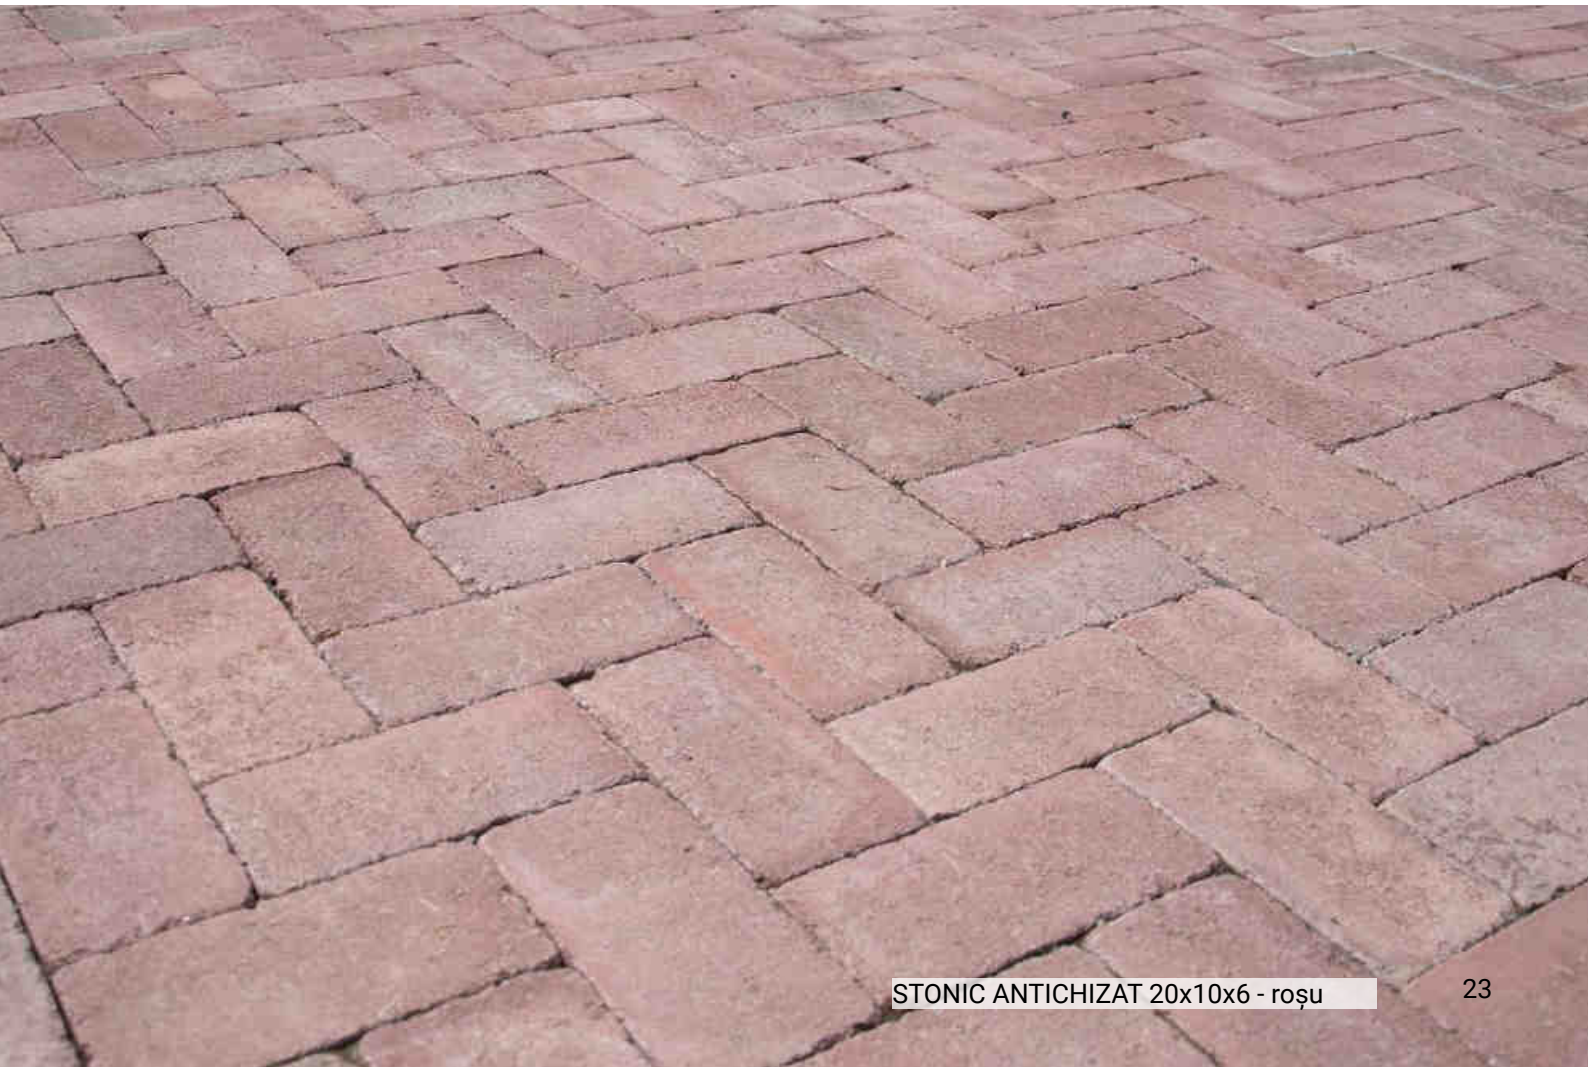

Stonic® antichizat

Pavajul stonic antichizat este o alegere excelentă pentru cei care doresc să aducă o notă de eleganță și istorie în amenajarea spațiilor exterioare. Inspirat de aspectul vechilor pietre antice, acest tip de pavaj conferă un aer rustic și autentic oricărui mediu în care este utilizat.

Prin procesul de antichizare, pavajul stonic capătă o textură și un aspect îmbătrânit, cu margini și suprafețe înguste. Astfel, pavajul devine asemănător cu pietrele naturale vechi, adăugând o notă de farmec și autenticitate în designul peisagistic.

20 x 10 x 4

21 x 14 x 6

dimensiuni	buc / mp	buc / palet	mp / palet
20 x 10 x 4 cm	50	810	16,2
21 x 14 x 6 cm	343	350	10,29

gri

roșu

bej

negru

STONIC ANTICHIZAT 20x10x6 - roșu