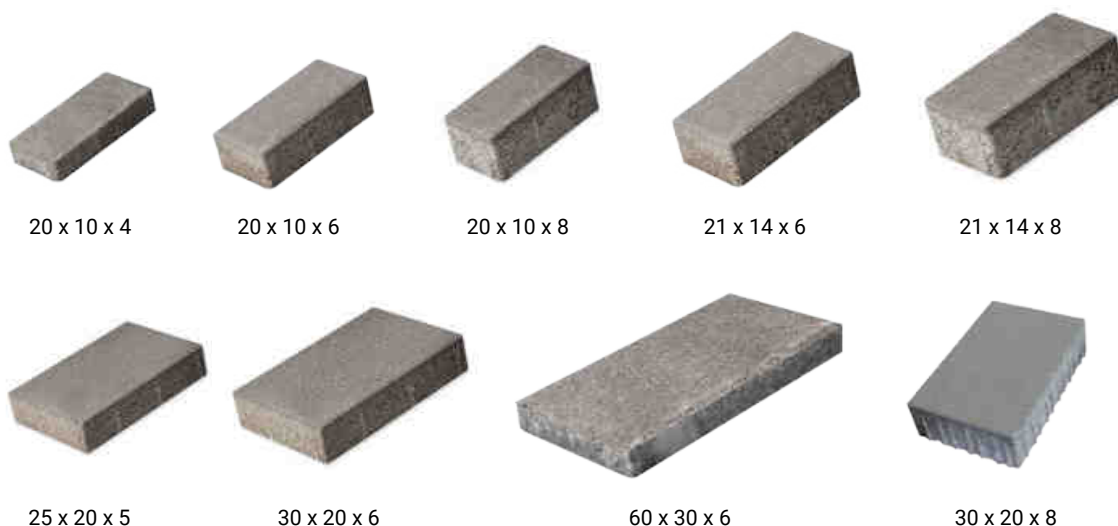

FLORA

CON

Holland

Holland reprezintă un model clasic, folosit în întreaga lume. Poate fi aranjat în diverse stiluri de montare.

Datorită aplicabilității sale universale, se folosește atât pentru suprafețe pietonale cât și pentru cele destinate traficului auto, inclusiv de tonaj mare.