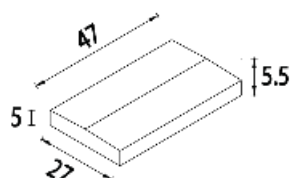

gri

roșu

maro

maro deschis

negru

ROBUSTO - Capac gard 47 x 27 x 5 cm

buc / ml	buc / palet	ml / palet
2,5	60	24

gri