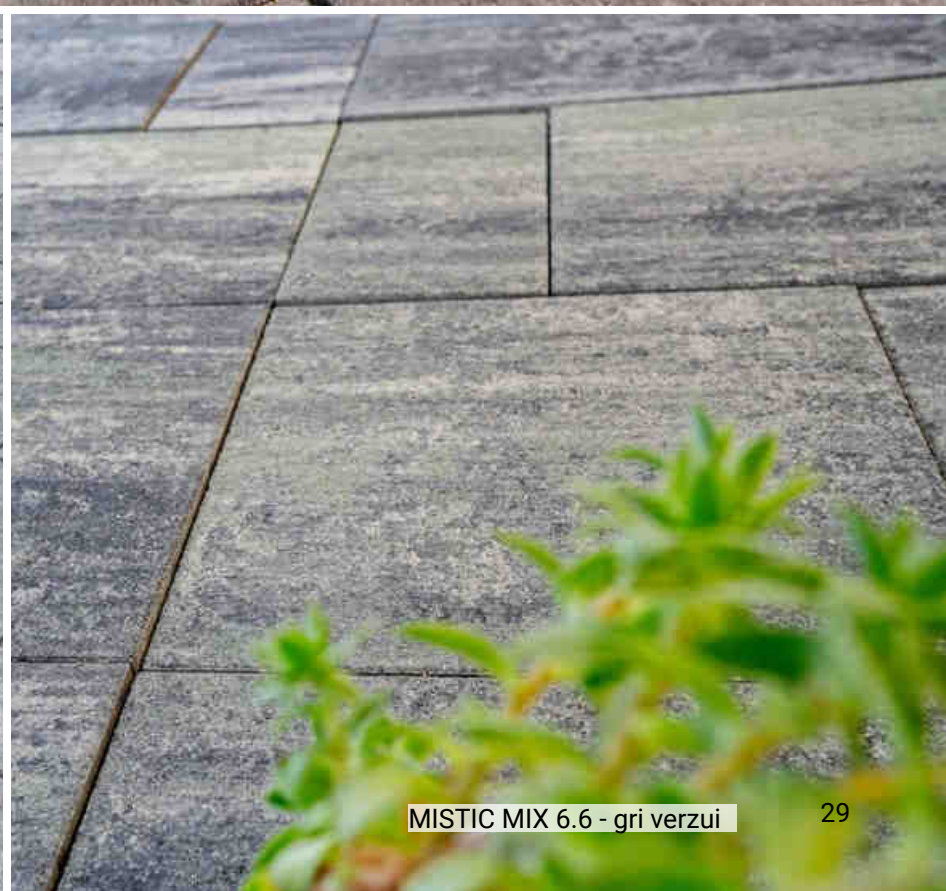

MISTIC MIX 6.6 - gri verzui